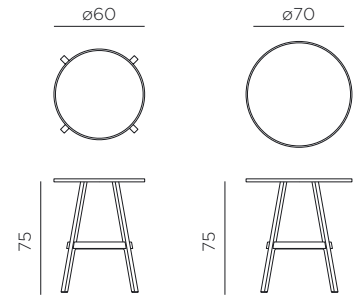

ES Mesa con pie central de 4 radios. Material: polipropileno fiberglass regenerado* tratado anti-UV y teñido en masa. Efecto mate. Taco regulable. Instrucciones de uso: colocar en una superficie plana y estable. Limpiar el producto con detergente suave, aclarandolo posteriormente con agua. Advertencia: riesgo de pellizcarse al realizar el montaje. Tipo de uso: colectividades. Producto de ensamblar. Fabricado en Italia. Resina reciclable. Fabricado según normativa UNI EN 581/1/3.

PT Mesa com coluna central e 4 raios. Material: polipropileno fiberglass regenerado* com tratamento anti-UV colorido na totalidade. Acabamento fosco. Pé ajustável. Instruções de utilização: deve permanecer em solo estável e plano. Limpar com detergente suave e passar com água. Aviso importante: perigo de corte e entalamento durante a instalação. Utilização: coletividade. Requer montagem. Fabricado em Italia. Resina reciclável. Produto conforme norma UNI EN 581/1/3.

Ref. 030 Ref. 032

COMBO 60

COMBO 70

* **IT** Il polipropilene fiberglass rigenerato può subire delle variazioni di colore dovute all'utilizzo di materiale riciclato. **EN** Regenerated fiberglass polypropylene may undergo variations in color due to the use of recycled material. **FR** Polypropylène fiberglass régénérée peut subir variations de couleur en raison de l'utilisation de matériaux recyclés. **DE** Regeneriertem fiberglass-Polypropylen kann aufgrund der Verwendung von recyceltem Material Farbabweichungen unterliegen. **ES** El polipropileno fiberglass regenerado puede sufrir variaciones de color debido al uso de material reciclado. **PT** O polipropileno fiberglass regenerado pode sofrer variações de cor devido ao uso de material reciclado.

Componenti, components, composants, komponenten, componentes, componentes.

	A	B
pcs	1	1

For recycling information www.nardioutdoor.com/packaging

IMPORTANTE, CONSERVARE PER FUTURI RIFERIMENTI: LEGGERE ATTENTAMENTE. • IMPORTANT, RETAIN FOR FUTURE REFERENCE: READ CAREFULLY. • IMPORTANT-À CONSERVER POUR DE FUTURS BESOINS DE RÉFÉRENCE: À LIRE SOIGNEUSEMENT. • WICHTIG BITTE AUFMERKSAM DURCHLESEN UND GUT AUFBEWAHREN. • IMPORTANTE GUARDAR PARA FUTURAS CONSULTAS: LEER ATENTAMENTE. • IMPORTANTE CONSERVE PARA FUTURAS REFERÊNCIAS: LEIA ATENTAMENTE.