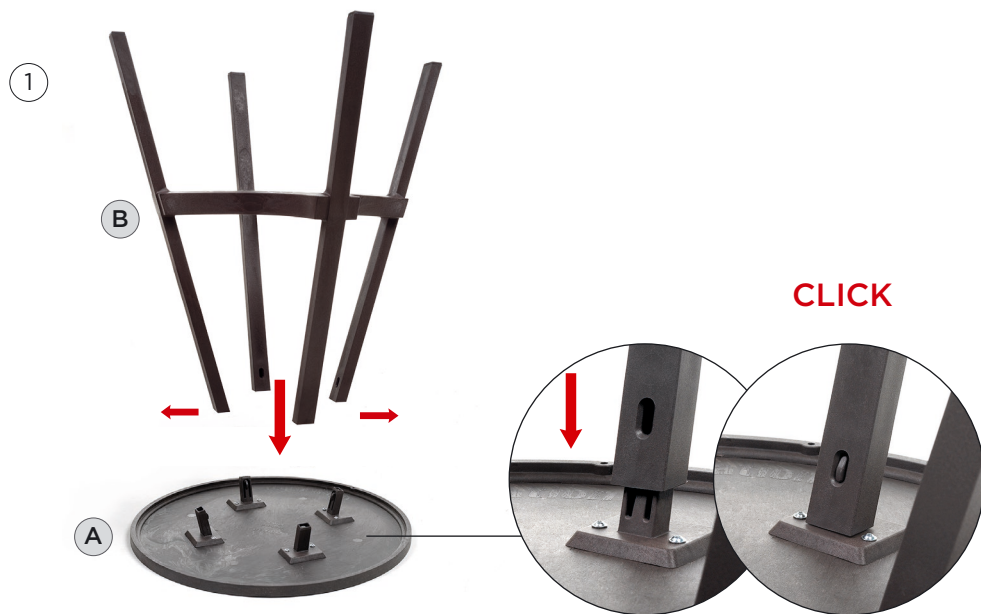

Assemblaggio, assembly, assemblage, montage, ensamblar, montagem.